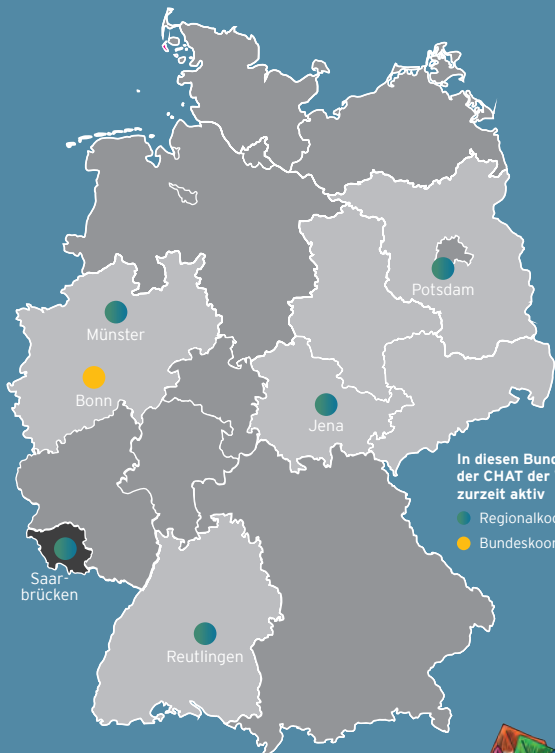

In diesen Bundesländern ist
der CHAT der WELTEN
zurzeit aktiv

- Regionalkoordination
- Bundeskoordination

Herausgeberin: ENGAGEMENT GLOBAL gGmbH,
Redaktion: BfE, Theresa Pfrommer, **Fotos:** Anja Lehmann,
Gestaltung und Druck: 3PUNKTDESIGN, visuelle Kommunikation,
Illustration: Janette Engler,
Gedruckt auf 100% Recycling-Papier (blauer Engel),
Januar 2019